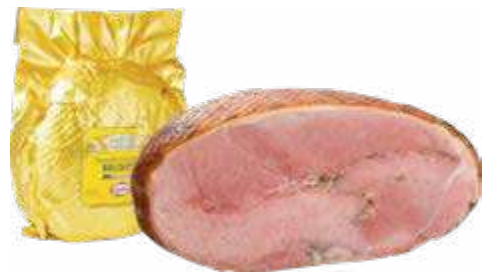

€1,79

Mortadella Oro Levoni
con pistacchi
l'etto
Al kg 12,90

€1,29

Prosciutto braciotto Gratia
l'etto
Al kg 16,90

€1,69

Fesa di tacchino arrosto Nonna Tita
l'etto
Al kg 12,90

€1,29

Bresaola IGP Nonna
Tita
l'etto
Al kg 32,90