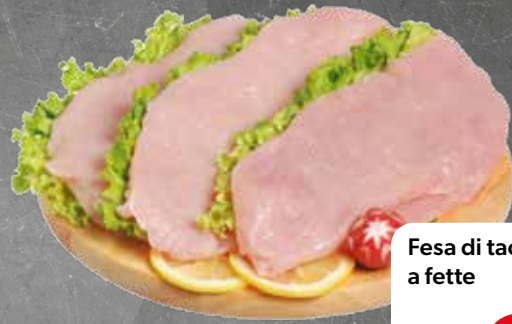

Fesa di tacchino
a fette

€8,90^{al kg}