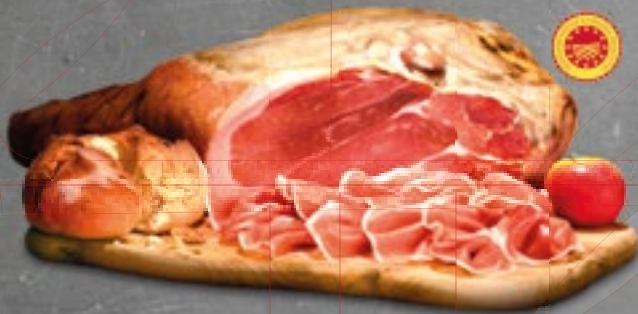

La Salumeria

Prosciutto crudo
di Parma DOP
l'etto
Al kg 26,90

€2,69